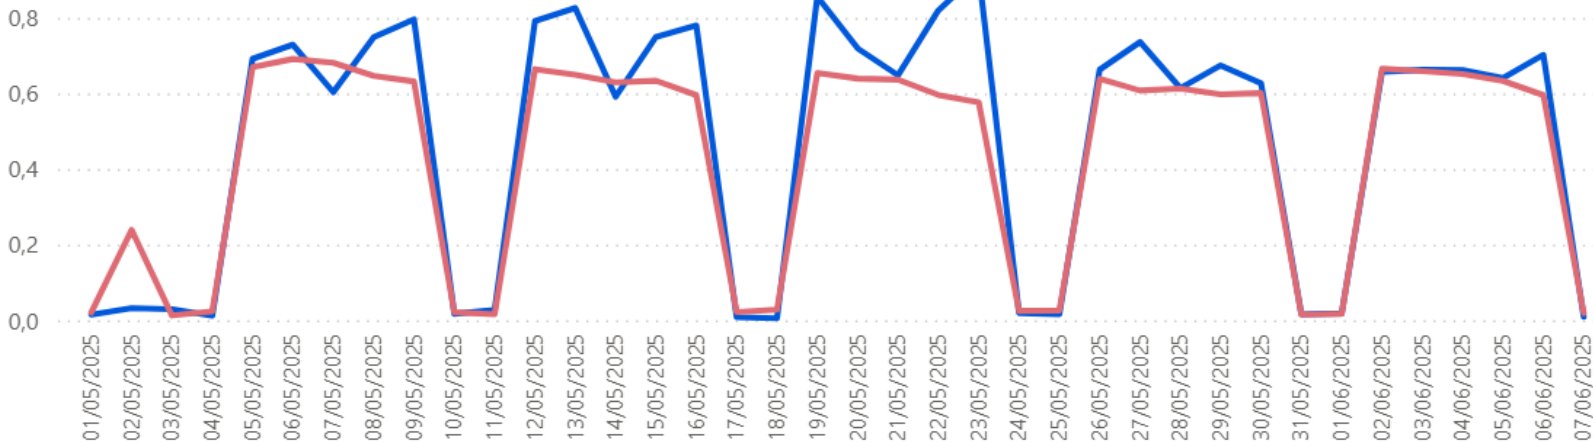

⌵
≡ Filtros

Clientes vs Nicho, Emissões Por Dia Útil

🔄 Dados ao vivo ↕ Dados atualizados em 29/08/25, 05:07

🔊 > 📄 > 🗃️ > ⏪

- *Linha azul: Prefeitura de Caruaru*
- *Linha vermelha: Média das demais bases (mesmo nicho prefeitura)*

Percentual de Usuários Frequentes

● Percentual de usuários frequentes ● Média percentual de usuários frequentes no nicho

⌵
≡ Filtros

Clientes vs Nicho, Percentual de Usuários Frequentes

✓ Dados ao vivo ^ Dados atualizados em 29/08/25, 05:07

- *Linha azul: Prefeitura de Caruaru*
- *Linha vermelha: Média das demais bases (mesmo nicho prefeitura)*

Assinaturas Por Usuário

● Assinaturas Por Usuário ● Média de assinaturas por usuário no nicho

⌵
☰ Filtros