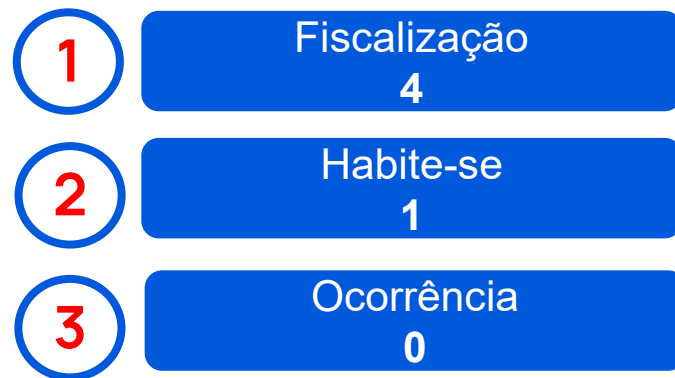

Módulos **mais** utilizados x Módulos **menos** utilizados