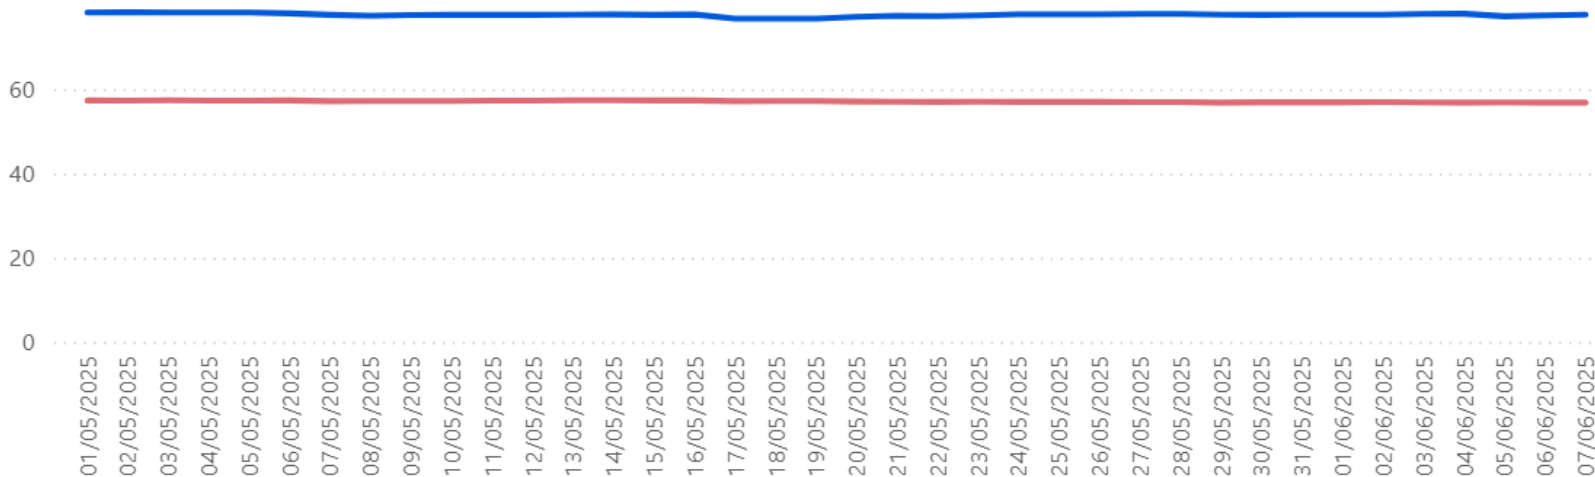

Cientes vs Nicho, Assinaturas Por Usuário

🟢 Dados ao vivo ^ Dados atualizados em 29/08/25, 05:07

- *Linha azul: Prefeitura de Caruaru*
- *Linha vermelha: Média das demais bases (mesmo nicho prefeitura)*

- *Linha azul: Prefeitura de Caruaru*
- *Linha vermelha: Média das demais bases (mesmo nicho prefeitura)*

Qualidade

● Qualidade ● Média de qualidade no nicho

⌵
☰ Filtros

Cientes vs Nicho, Qualidade

🟢 Dados ao vivo ^ Dados atualizados em 29/08/25, 05:07

🔊 > 📄 > 🗃️ > ⏪

- *Linha azul: Prefeitura de Caruaru*
- *Linha vermelha: Média das demais bases (mesmo nicho prefeitura)*

Eficiência

● Eficiência ● Média de eficiência no nicho

⌵
≡ Filtros

Cientes vs Nicho, Eficiência