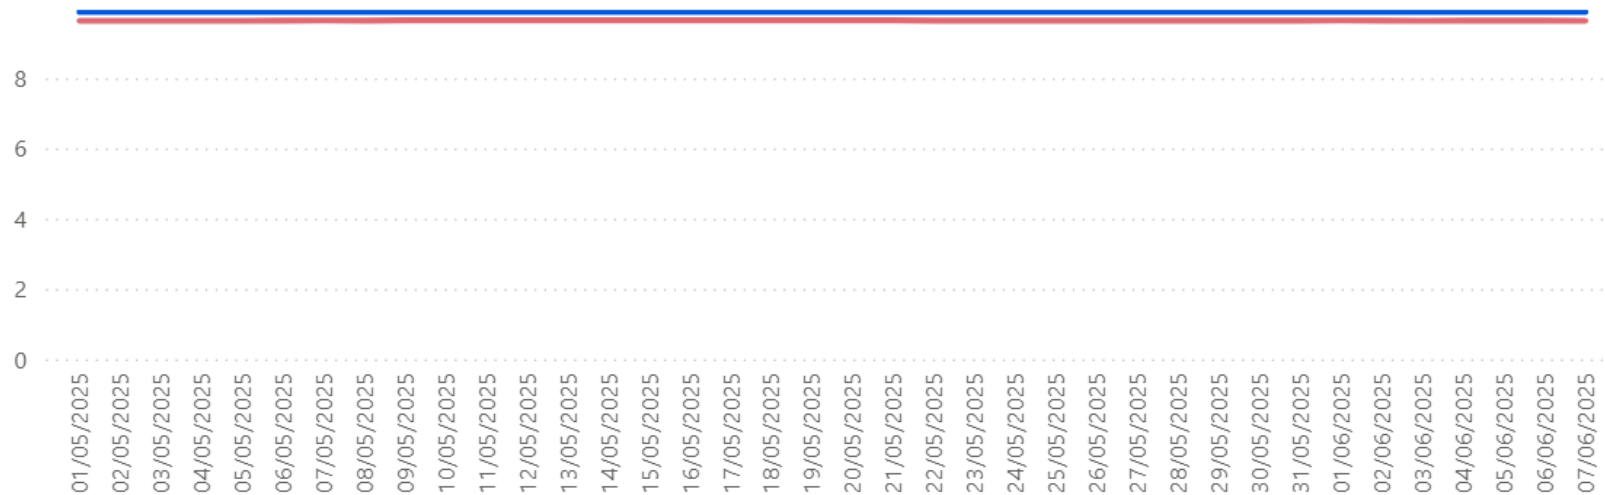

- *Linha azul: Prefeitura de Caruaru*
- *Linha vermelha: Média das demais bases (mesmo nicho prefeitura)*

Assinaturas Por Usuário

● Assinaturas Por Usuário ● Média de assinaturas por usuário no nicho

⌵
☰ Filtros

Cientes vs Nicho, Assinaturas Por Usuário

🟢 Dados ao vivo ^ Dados atualizados em 29/08/25, 05:07

- *Linha azul: Prefeitura de Caruaru*
- *Linha vermelha: Média das demais bases (mesmo nicho prefeitura)*

- *Linha azul: Prefeitura de Caruaru*
- *Linha vermelha: Média das demais bases (mesmo nicho prefeitura)*

Qualidade

● Qualidade ● Média de qualidade no nicho

⌵
☰ Filtros

Cientes vs Nicho, Qualidade

🟢 Dados ao vivo ^ Dados atualizados em 29/08/25, 05:07