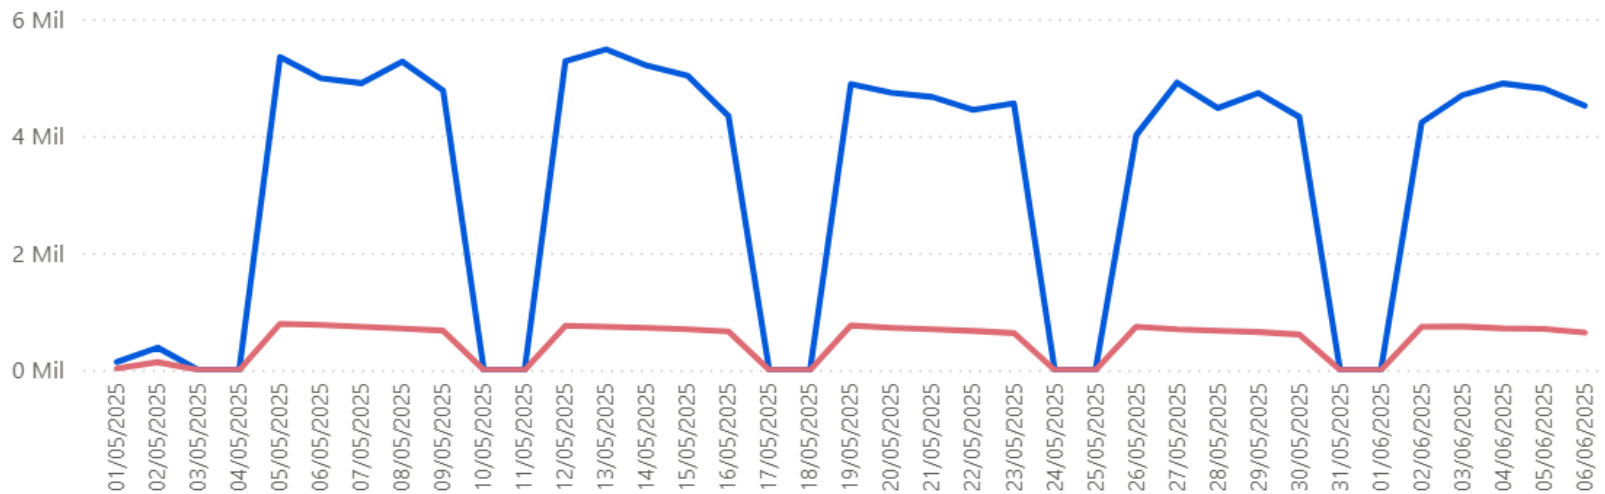

Como a Prefeitura de Caruaru/PE está posicionada frente a outros projetos?

Emissões Por Usuário

● Emissões por usuário ● Média de emissões por usuário no nicho

Filtros

Cientes vs Nicho, Emissões Por Usuário
Dados atualizados em 28/08/25, 05:08

000 > > > >

- *Linha azul: Prefeitura de Caruaru*
- *Linha vermelha: Média das demais bases (mesmo nicho prefeitura)*

Emissões Por Dia Útil

● Emissões por dia útil ● Média de emissões por dia útil no nicho