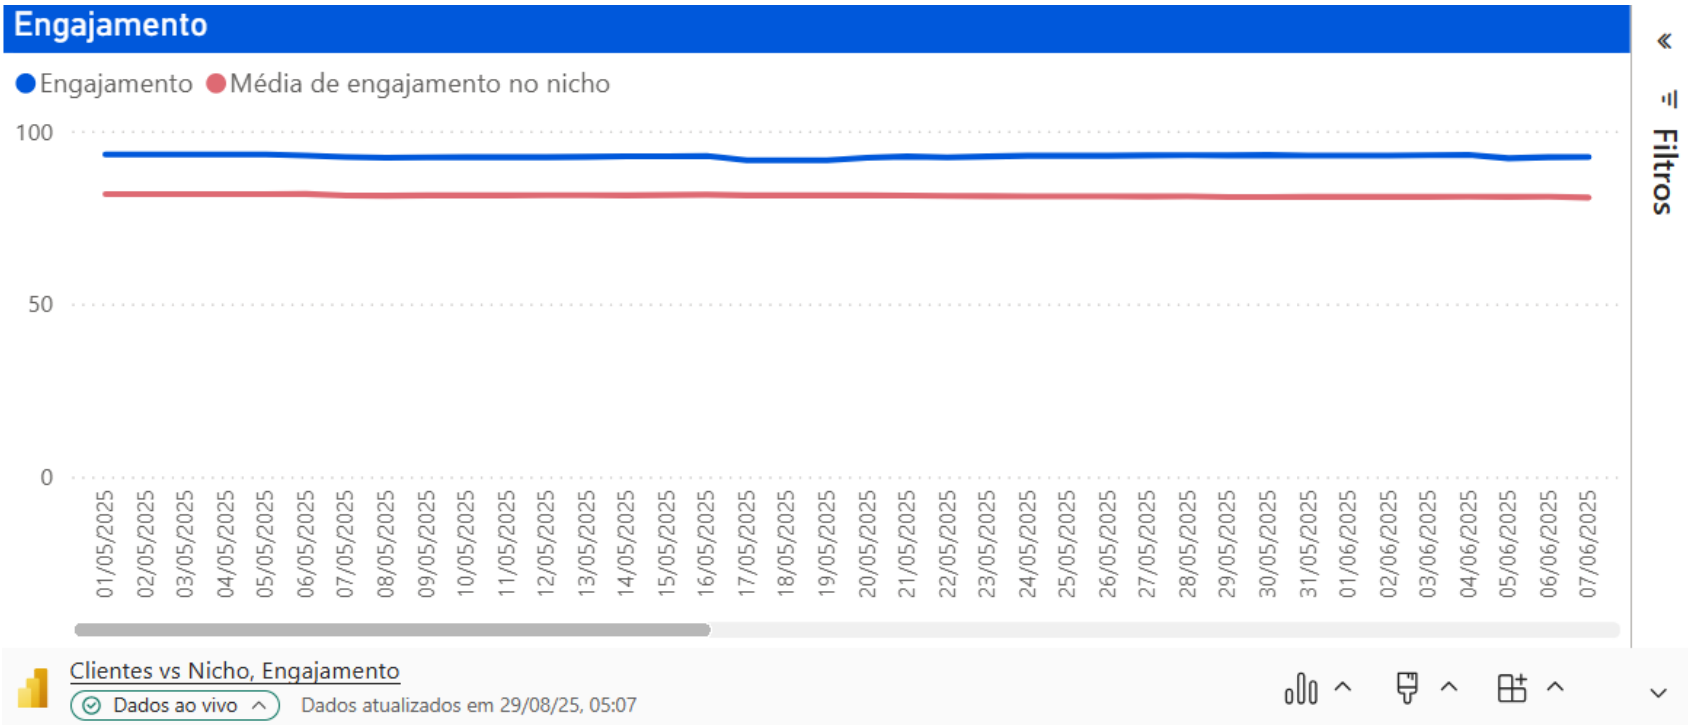

Percentual de Usuários Frequentes

● Percentual de usuários frequentes ● Média percentual de usuários frequentes no nicho

⌵
≡ Filtros

Clientes vs Nicho, Percentual de Usuários Frequentes

✓ Dados ao vivo ^ Dados atualizados em 29/08/25, 05:07

- *Linha azul: Prefeitura de Caruaru*
- *Linha vermelha: Média das demais bases (mesmo nicho prefeitura)*

Assinaturas Por Usuário

● Assinaturas Por Usuário ● Média de assinaturas por usuário no nicho

⌵
☰ Filtros

Cientes vs Nicho, Assinaturas Por Usuário

🟢 Dados ao vivo ^ Dados atualizados em 29/08/25, 05:07

- *Linha azul: Prefeitura de Caruaru*
- *Linha vermelha: Média das demais bases (mesmo nicho prefeitura)*

- *Linha azul: Prefeitura de Caruaru*
- *Linha vermelha: Média das demais bases (mesmo nicho prefeitura)*

Qualidade

● Qualidade ● Média de qualidade no nicho

⌵
☰ Filtros

Cientes vs Nicho, Qualidade

🟢 Dados ao vivo ^ Dados atualizados em 29/08/25, 05:07