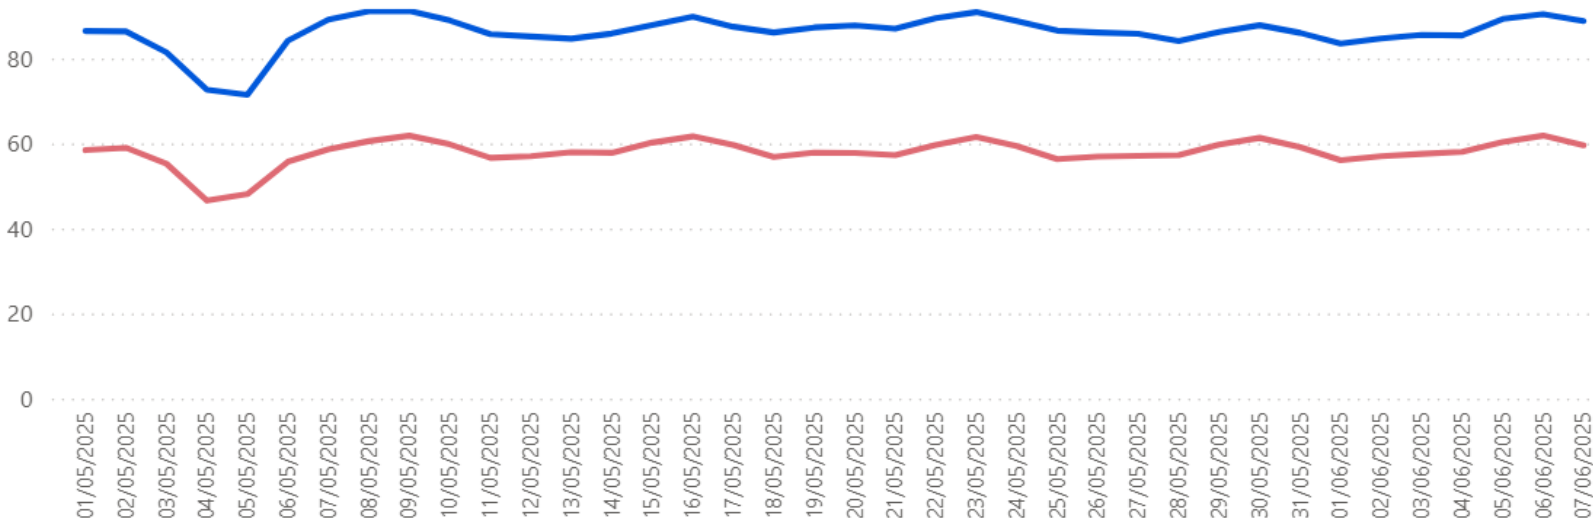

000 > > > >

- *Linha azul: Prefeitura de Caruaru*
- *Linha vermelha: Média das demais bases (mesmo nicho prefeitura)*

Emissões Por Dia Útil

● Emissões por dia útil ● Média de emissões por dia útil no nicho

⌵
≡ Filtros

Clientes vs Nicho, Emissões Por Dia Útil

🔄 Dados ao vivo ↕ Dados atualizados em 29/08/25, 05:07

🔊 > 📄 > 🗃️ > ⏪

- *Linha azul: Prefeitura de Caruaru*
- *Linha vermelha: Média das demais bases (mesmo nicho prefeitura)*

Percentual de Usuários Frequentes

● Percentual de usuários frequentes ● Média percentual de usuários frequentes no nicho

⌵
≡ Filtros

Clientes vs Nicho, Percentual de Usuários Frequentes

✓ Dados ao vivo ^ Dados atualizados em 29/08/25, 05:07